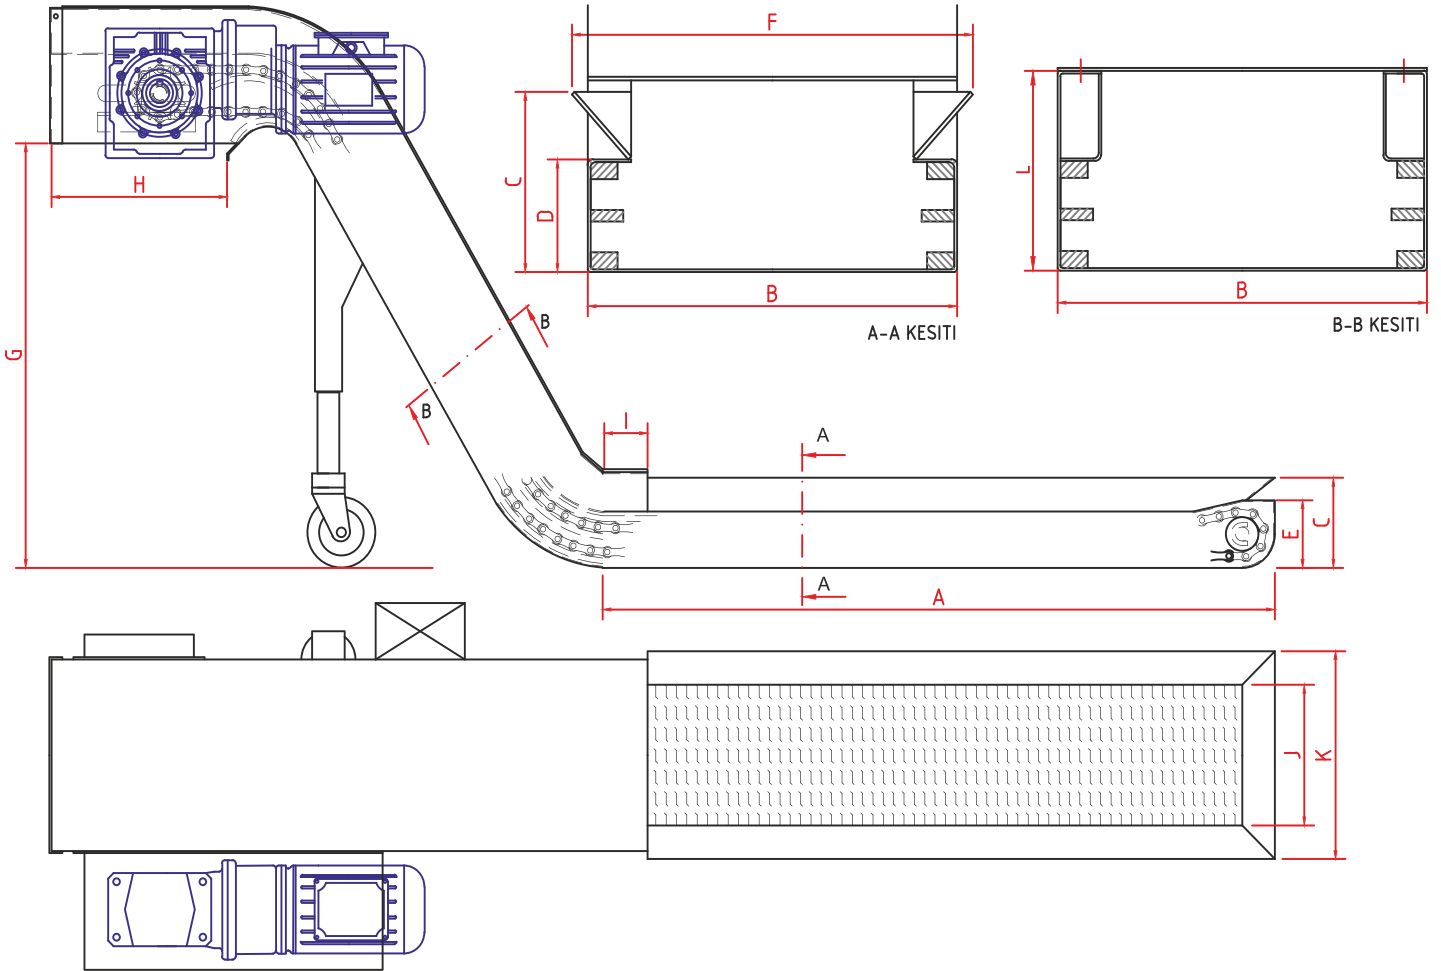

TALAŞ KONVEYÖRÜ ÖLÇÜ FORMU

astor
KONVEYÖR SİSTEMLERİ

TALAŞ KONVEYÖRÜ ÖLÇÜ FORMU

STANDART ÖLÇÜ	A	B	C	D	E	F	G	H	I	J	K
	Min.200 mm	Min.110 mm	Min.110 mm	Min.100 mm	Min.110 mm	Min.110 mm	Min.200 mm	Min.450 mm	Min.0	Min.60 mm	Min.110 mm

MOTOR-REDUKTOR :KW.....DEV/DK

KONVEYÖR RENGİ : RAL.....

ELEKTRİK KUMANDASI : PANO-ŞARTEL.....

KONVEYÖR PALETİ : mm HATVELİ..... TALAŞ TİPİ