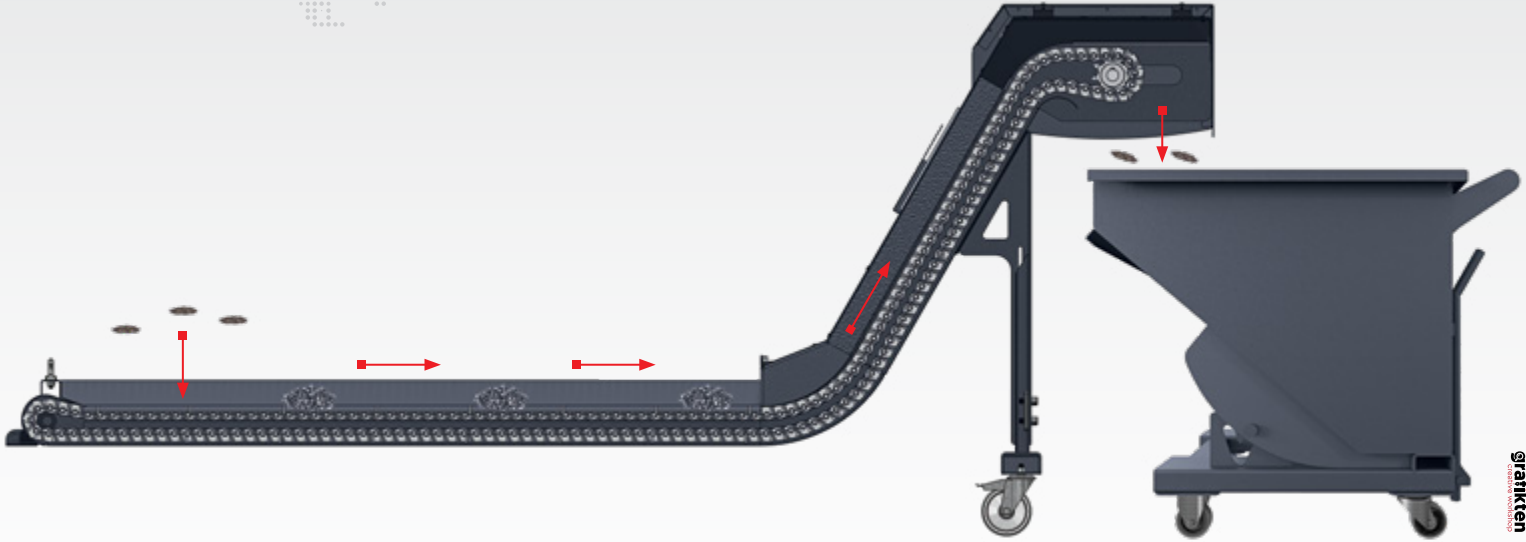

ASTOR KONVEYÖR SİSTEMLERİ

KONYA FABRİKA

📍 Fevzi Çakmak Mh. Kobisan 2. San. Sit. C Blok 10762. Sk. No: 7/G-H Karatay/KONYA/TÜRKİYE

☎ +90 332 342 27 90 📠 +90 332 342 27 91 ✉ astor@astorkonveyor.com.tr

ANKARA OFİS

📍 Mehmet Akif Ersoy Mh. 274 Sk. No: 1/B/6 Wings Ankara Yenimahalle/ANKARA/TÜRKİYE