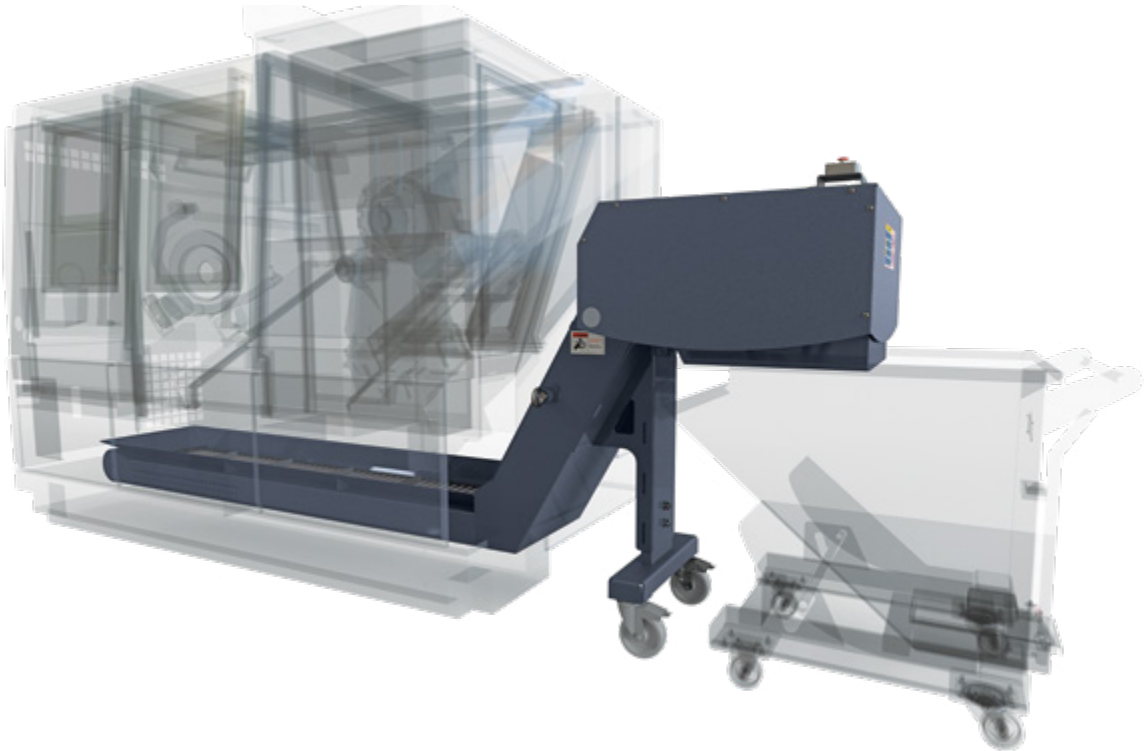

ZİNCİR TİPİ	ZİNCİR HATVESİ	W	W1	H	H1	H2	H3	H4	L	L1	L2	L3	A(°)	MOTOR YÖNÜ
16-B1	25,4	210-260-310-360-410-460-510-560-610-660-710-760-810	min. 210	⊕	min. 100	min. 100	min. 100	⊕	⊕	⊕	⊕	⊕	0-30-45-60-⊕	SAĞ - SOL
20-B1	31,75	210-260-310-360-410-460-510-560-610-660-710-760-810	min. 210	⊕	min. 120	min. 120	min. 120	⊕	⊕	⊕	⊕	⊕	0-30-45-60-⊕	SAĞ - SOL

● Ölçüler mm cinsinden verilmiştir. | ⊕ Özel olarak imal edilebilmektedir.