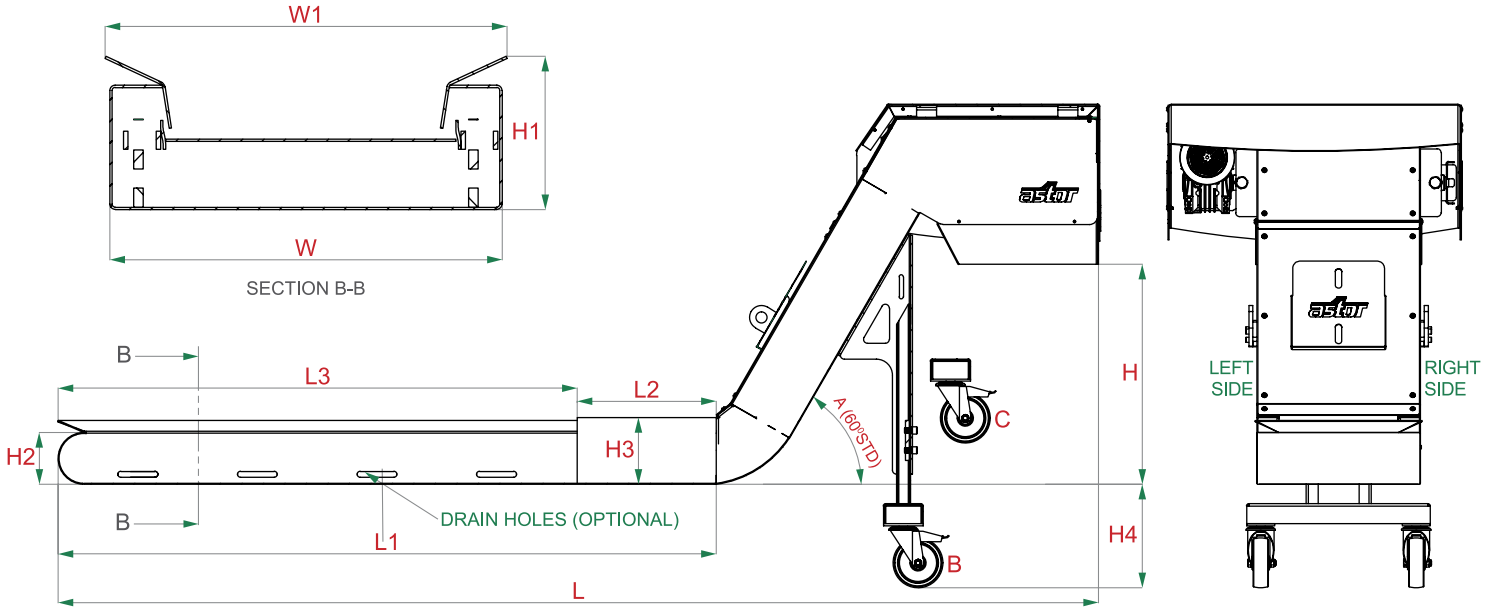

## Kaba Talaş Konveyörü Genel Ölçüleri

ZİNCİR TİPİ	ZİNCİR HATVESİ	W	W1	H	H1	H2	H3	H4	L	L1	L2	L3	A(°)	MOTOR YÖNÜ
16-B1	25,4	210-260-310-360-410-460-510-560-610-660-710-760-810	min. 210	⊕	min. 100	min. 100	min. 100	⊕	⊕	⊕	⊕	⊕	0-30-45-60-⊕	SAĞ - SOL
20-B1	31,75	210-260-310-360-410-460-510-560-610-660-710-760-810	min. 210	⊕	min. 120	min. 120	min. 120	⊕	⊕	⊕	⊕	⊕	0-30-45-60-⊕	SAĞ - SOL